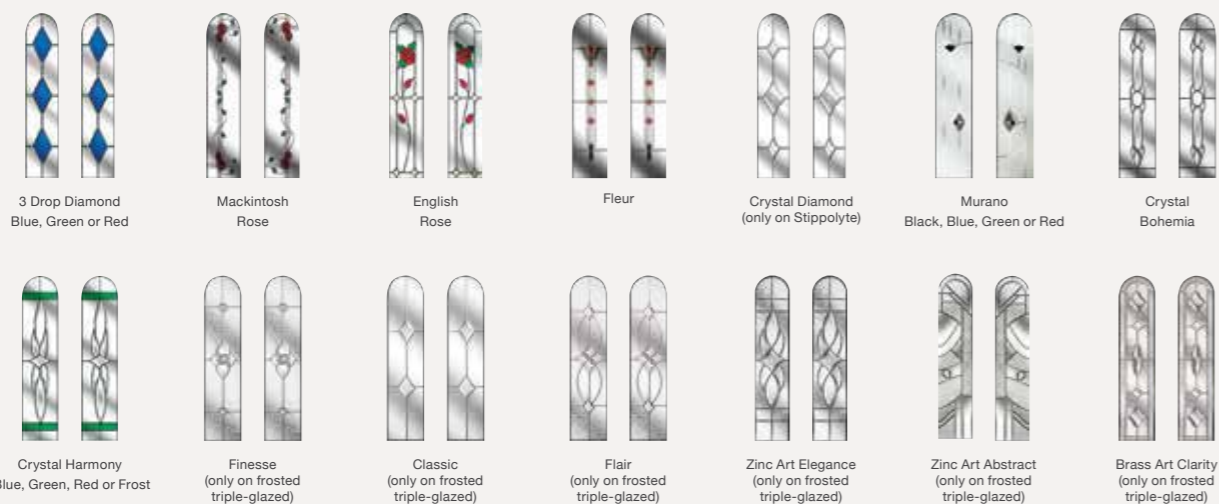

Glass Designs