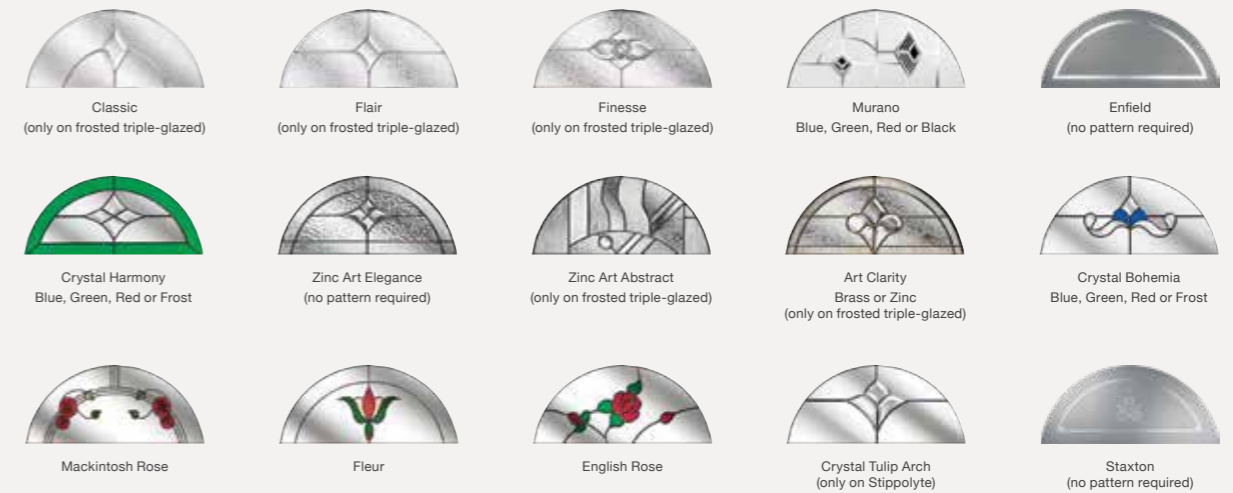

Glass Designs